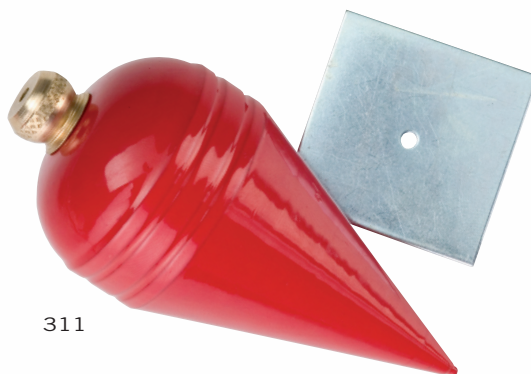

**301 302 303 304
305 306 308 310**

Piombo cilindrico acciaio verniciato con piastrina di controllo
Cylindrical plumb, epoxy-coated steel, with control plate

Tornito da acciaio trafilato
Con pomolo in ottone
Piastrina in acciaio zincato
Verniciatura a polvere a forno

	gr	pz	gr	pz
301	100	6	305	500
302	200	6	306	600
303	300	6	308	800
304	400	6	310	1000

**301/B 302/B 303/B
304/B 305/B 306/B
308/B 310/B**

Piombo cilindrico con piastrina di controllo in skin-pack
Cylindrical plumb with control plate, skin packaging

Confezione per espositori
È fornito, se richiesto, anche con filo edilizia

	gr	pz	gr	pz
301/B	100	1	305/B	500
302/B	200	1	306/B	600
303/B	300	1	308/B	800
304/B	400	1	310/B	1000

311 312 313

Piombo conico a pera acciaio verniciato con piastrina
Pear-shaped conical plumb, epoxy-coated steel, with control plate

Tornito da acciaio trafilato
Con pomolo in ottone
Piastrina in acciaio zincato
Verniciatura a polvere a forno

	gr	pz
311	300	6
312	400	6
313	500	6

311

**311/1B 311/B
312/B 313/B 313/1B**

Piombo a pera kit completo
filo piastrina scassa skin pack
Pear-shaped plumb kit including yarn, plate, spacer, skin packaging

Filo edilizia da 5 metri
Scassa in legno
Verniciato a polvere a forno

La completezza di questa confezione permette di avere tutti gli accessori necessari per effettuare misurazioni

	gr	pz	gr	pz
311/1B	200	6	313/B	500
311/B	300	6	313/1B	600
312/B	400	6